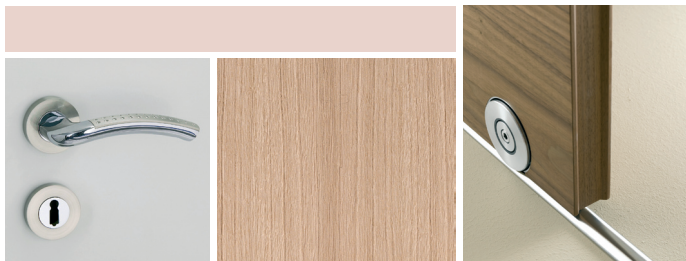

В света на вратите ringo Вие ще откриете:

• Многообразие от повърхности

- декоративно фолио ringodor;
- ламинатно покритие ringolit и ringotex;
- покритие от естествен фурнир – лимба, косипо, бук, дъб, явор и други;
- бяло лаково покритие;

• Разнообразни стилове

- **серия Finesse** – с елементи до тавана;
- **серия Fine-Art** – модерни изчистени линии;
- **серия стъклени врати** – прозрачни или матирани, комбинирани мотиви, с шлифовка, цветна апликация или дървени акценти;
- **серия Wood-Line** – дървена плъзгаща система;
- **серия Alu-Line** – алуминиева плъзгаща система; и още ... ►

Продукт на фирма Schwering - Германия

ringo®

- **серия Kontur и Rotary** за бял лак – елегантност и класика;
- **серия Regent** – традиционни елементи;

• **Специални врати**

- апартаментни врати с висок клас на сигурност и шумоизолация;
- димоустойчиви врати;
- противопожарни врати;
- влагоустойчиви врати (за баня);
- врати за рентгенови отделения;