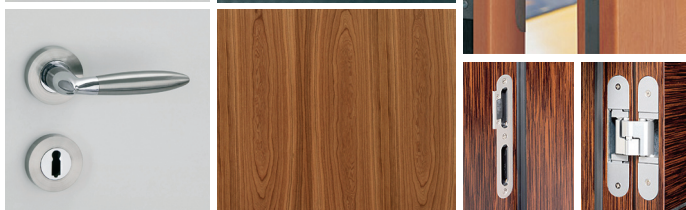

В света на вратите ringo Вие ще откриете:

• Многообразие от повърхности

- декоративно фолио ringodor;
- ламинатно покритие ringolit и ringotex;
- покритие от естествен фурнир – лимба, косипо, бук, дъб, явор и други;
- бяло лаково покритие;

• Разнообразни стилове

- **серия Finesse** – с елементи до тавана;
- **серия Fine-Art** – модерни изчистени линии;
- **серия стъклени врати** – прозрачни или матирани, комбинирани мотиви, с шлифовка, цветна апликация или дървени акценти;
- **серия Wood-Line** – дървена плъзгаща система;
- **серия Alu-Line** – алуминиева плъзгаща система; и още ... ►

Продукт на фирма Schwering - Германия

ringo®

- **серия Kontur и Rotary** за бял лак – елегантност и класика;
- **серия Regent** – традиционни елементи;

• **Специални врати**

- апартаментни врати с висок клас на сигурност и шумоизолация;
- димоустойчиви врати;
- противопожарни врати;
- влагоустойчиви врати (за баня);
- врати за рентгенови отделения;