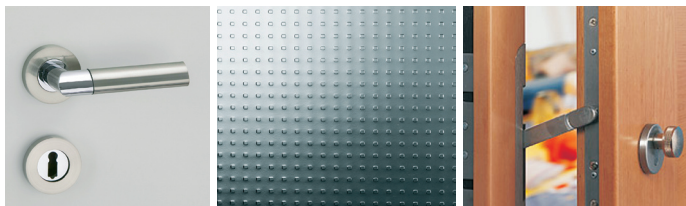

В света на вратите ringo Вие ще откриете:

• Многообразие от повърхности

- декоративно фолио ringodor;
- ламинатно покритие ringolit и ringotex;
- покритие от естествен фурнир – лимба, косипо, бук, дъб, явор и други;
- бяло лаково покритие;

• Разнообразни стилове

- **серия Finesse** – с елементи до тавана;
- **серия Fine-Art** – модерни изчистени линии;
- **серия стъклени врати** – прозрачни или матирани, комбинирани мотиви, с шлифовка, цветна апликация или дървени акценти;
- **серия Wood-Line** – дървена плъзгаща система;
- **серия Alu-Line** – алуминиева плъзгаща система; и още ... ►

Продукт на фирма Schwering - Германия

ringo®

- **серия Kontur и Rotary** за бял лак – елегантност и класика;
- **серия Regent** – традиционни елементи;

• **Специални врати**

- апартаментни врати с висок клас на сигурност и шумоизолация;
- димоустойчиви врати;
- противопожарни врати;
- влагоустойчиви врати (за баня);
- врати за рентгенови отделения;